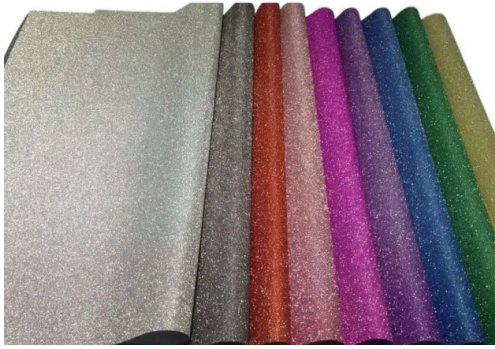

黄牛皮纸

Brown Kraft Paper

产品合集

Product Collection

色卡示例

Color Card Sample

| 17gsm Color Tissue Paper | | 17gsm Color Tissue Paper | |
|-----------------------------------|--|-----------------------------------|--|
| MF 1101 | | MF 6102 | |
| MF 1103 | | MF 6104 | |
| MF 1201 | | MF 6202 | |
| MF 1301 | | MF 6301 | |
| MF 1403 | | MF 7102 | |
| MF 1785U | | MG 7104 | |
| MF 2101 | | MF 7305 | |
| MF 2201 | | MF 7403 | |
| MF 2304 | | MF 8403 | |
| MF 3101 | | MG 豆沙1 | |
| MF 3201 | | MG 豆沙2 | |
| MF 3304 | | MG 豆沙3 | |
| MF 3308 | | MG 豆沙4 | |
| MF 3401 | | MG 豆绿色 | |
| MF 4102 | | MG 橄榄绿 | |
| MF 4105 | | 普通金色 | |
| MF 4106 | | 玫瑰金色 | |
| MF 4301 | | 印刷银色 | |
| MF 5103 | | 金色圆点 | |
| MF 5201 | | 普通圆点 | |
| MF 0001 | | | |