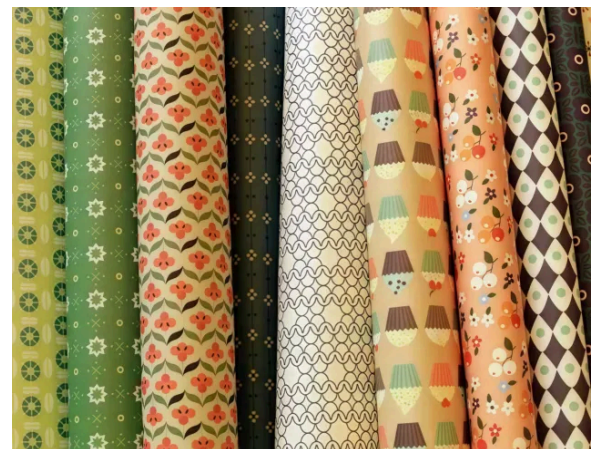

黄牛皮纸

Brown Kraft Paper

产品合集

Product Collection

色卡示例

Color Card Sample

| 17gsm Color Tissue Paper | | 17gsm Color Tissue Paper | |
|-----------------------------------|--|-----------------------------------|--|
| MF 1101 | | MF 6102 | |
| MF 1103 | | MF 6104 | |
| MF 1201 | | MF 6202 | |
| MF 1301 | | MF 6301 | |
| MF 1403 | | MF 7102 | |
| MF 1785U | | MG 7104 | |
| MF 2101 | | MF 7305 | |
| MF 2201 | | MF 7403 | |
| MF 2304 | | MF 8403 | |
| MF 3101 | | MG 豆沙1 | |
| MF 3201 | | MG 豆沙2 | |
| MF 3304 | | MG 豆沙3 | |
| MF 3308 | | MG 豆沙4 | |
| MF 3401 | | MG 豆绿色 | |
| MF 4102 | | MG 橄榄绿 | |
| MF 4105 | | 普通金色 | |
| MF 4106 | | 玫瑰金色 | |
| MF 4301 | | 印刷银色 | |
| MF 5103 | | 金色圆点 | |
| MF 5201 | | 普通圆点 | |
| MF 0001 | | | |